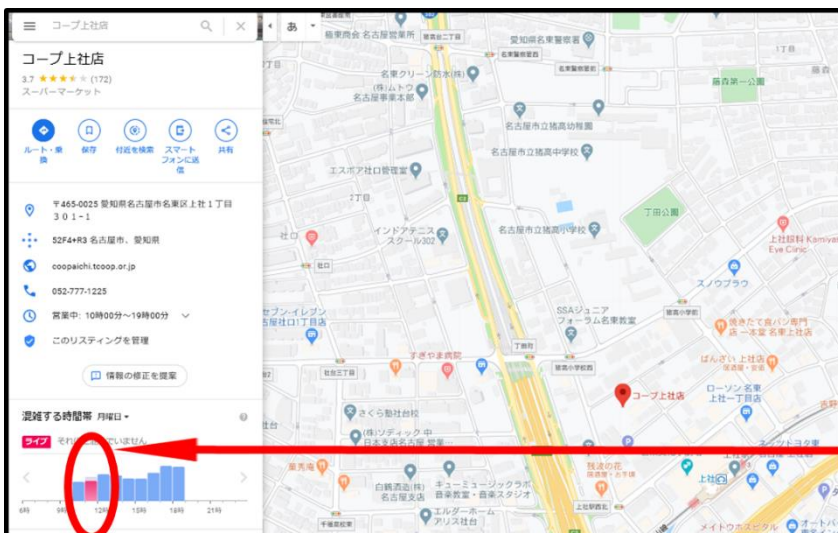

## コープあいちの各お店のページに Google マップのお店情報へリンクボタンを設けています

コープあいち Web サイトのお店ページにて、Google マップで「混雑する時間帯」を確認することができます。この情報は、Google がロケーション履歴を有効にしているユーザーの匿名データをもとに、時間帯別の混雑状況を棒グラフで示したものです。 ※一部の店舗ではグラフが表示されない場合があります。

### 1. お店一覧からご希望のお店を選択する

お近くのお店を選択

### 2. 各お店のページ

「地図を見る」をクリック

### 3. Google マップのお店情報

現在の混雑状況の確認  
「混雑する時間帯のグラフ」を参考にして  
ご来店の目安にしてください。