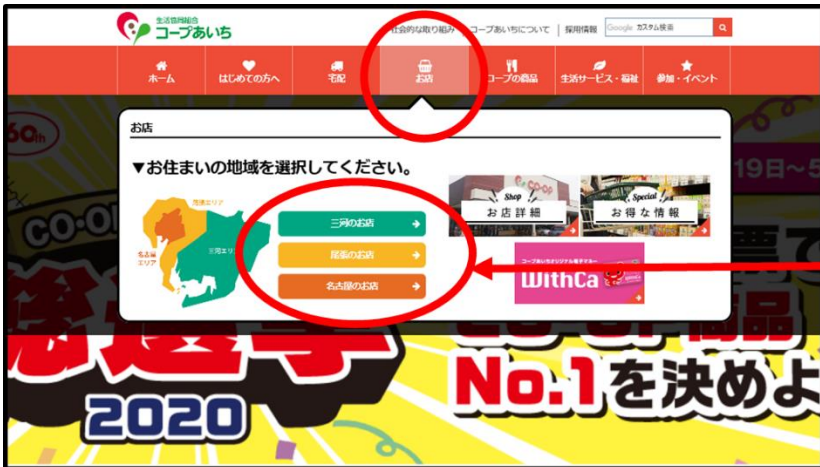

# お店の「混雑する時間帯」 確認方法について

## コープあいちの各お店のページに Google マップのお店情報へリンクボタンを設けています

コープあいち Web サイトのお店ページにて、Google マップで「混雑する時間帯」を確認することができます。この情報は、Google がロケーション履歴を有効にしているユーザーの匿名データをもとに、時間帯別の混雑状況を棒グラフで示したものです。 ※一部の店舗ではグラフが表示されない場合があります。

### 1. お店一覧からご希望のお店を選択する

お近くのお店を選択