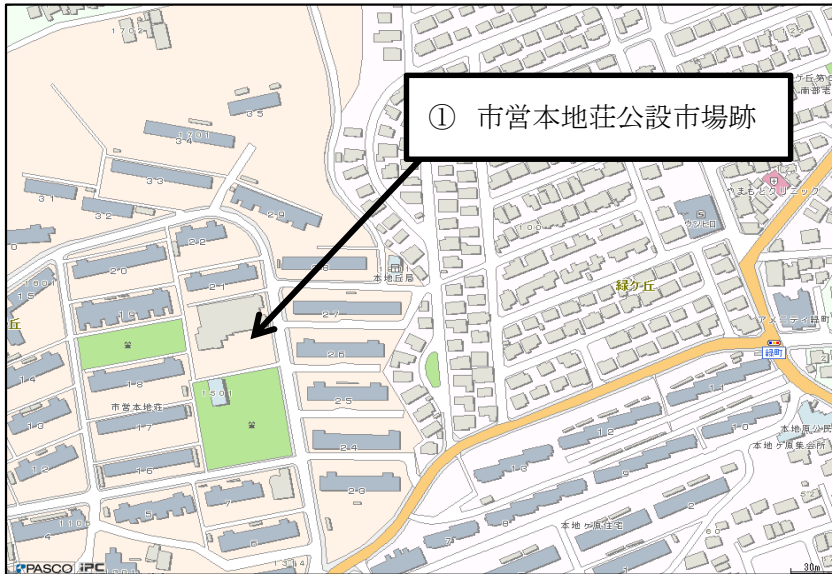

金曜日コース（相生山団地3ヶ所）＊相生山S Tは火曜日15：30～も停留

金曜日コース（市営弥次エ荘8棟横）

土曜日コース（市営本地荘）

土曜コース（西区又穂団地）

土曜コース（中川区万場荘）