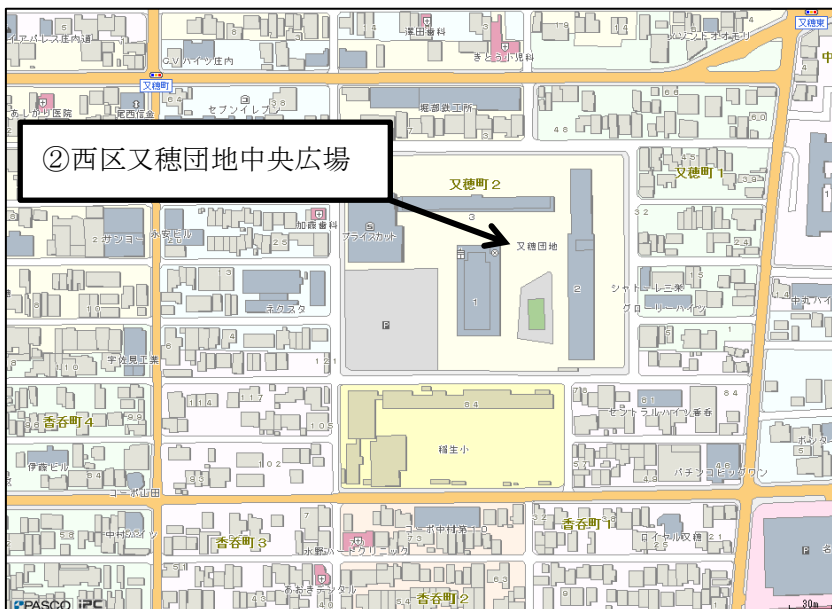

金曜日コース（相生山団地3ヶ所）＊相生山S Tは火曜日15：30～も停留

金曜日コース（市営弥次エ荘8棟横）

土曜日コース（市営本地荘）

土曜コース（西区又穂団地）

土曜コース（中川区万場荘）