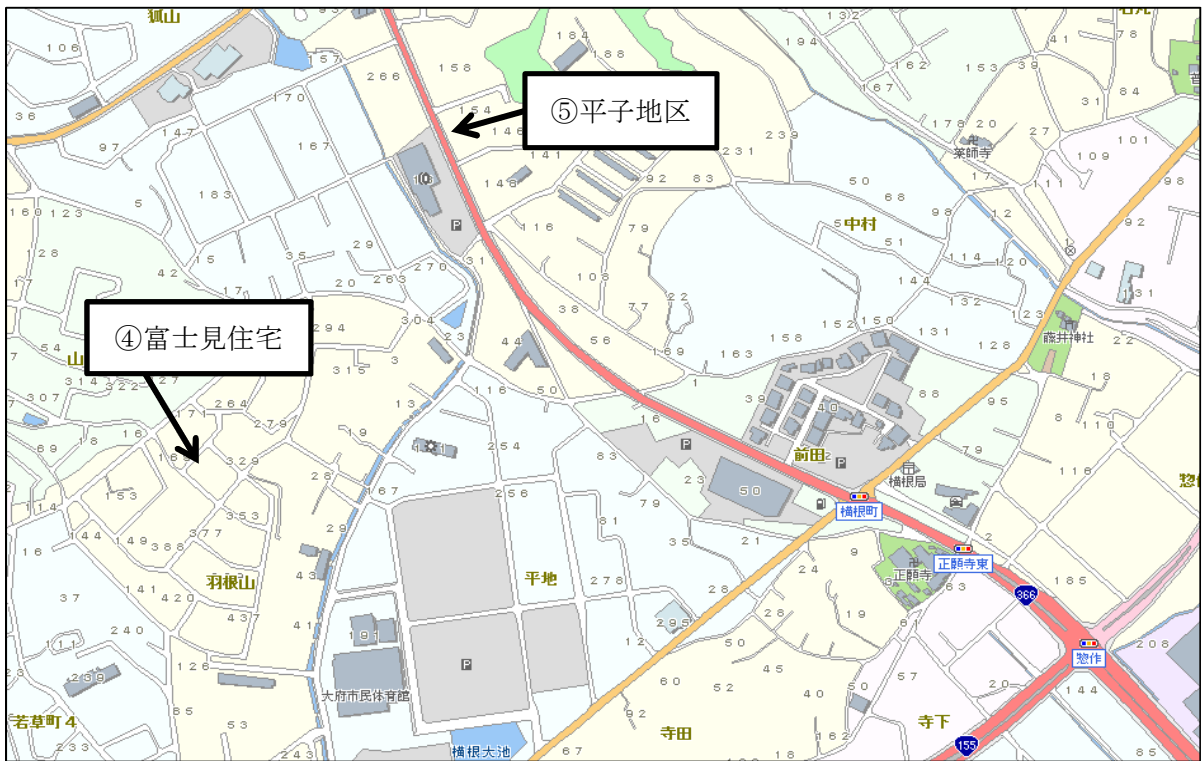

火曜日コース（猪子石地域）

火曜日コース（市営引山荘）

火曜日コース（コープステーション焼山）

火曜日コースの4個所目は金曜日コースの天白区の相生山S Tです。

水曜日コース（瀬古団地・市営瀬古荘）

水曜日コース（瀬戸市萩山台団地公民館前）

水曜日コース（瀬戸市原山台集会所）

木曜日コース（石丸集会所・藤井神社・北尾公会堂）

木曜日コース（富士見住宅・平子地区）

木曜日コース（県営午池住宅）

木曜日コース (神田町)

木曜日コース (市営北尾新田住宅・北崎町久野宅)