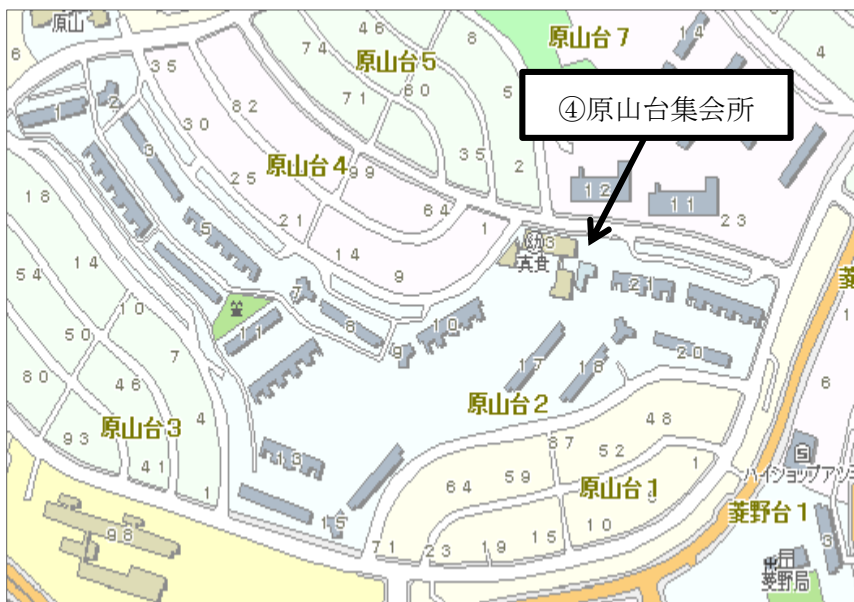

火曜日コース（猪子石ちいき・名東福祉サービス）

火曜日コース（市宮引山荘）

火曜日コース（上社北住宅）

火曜コースの5個所目は金曜コースの天白区の相生山S Tです。

水曜日コース（瀬古団地・市営瀬古荘）

水曜日コース（瀬戸市萩山台団地公民館前）

水曜コース（瀬戸市原山台集会所）

木曜日コース（石丸集会所・藤井神社・北尾公会堂）

木曜日コース（富士見住宅・平子地区）

木曜日コース（県営午池住宅）

木曜日コース (神田町)

木曜日コース (北崎町久野宅・市営北尾新田住宅)