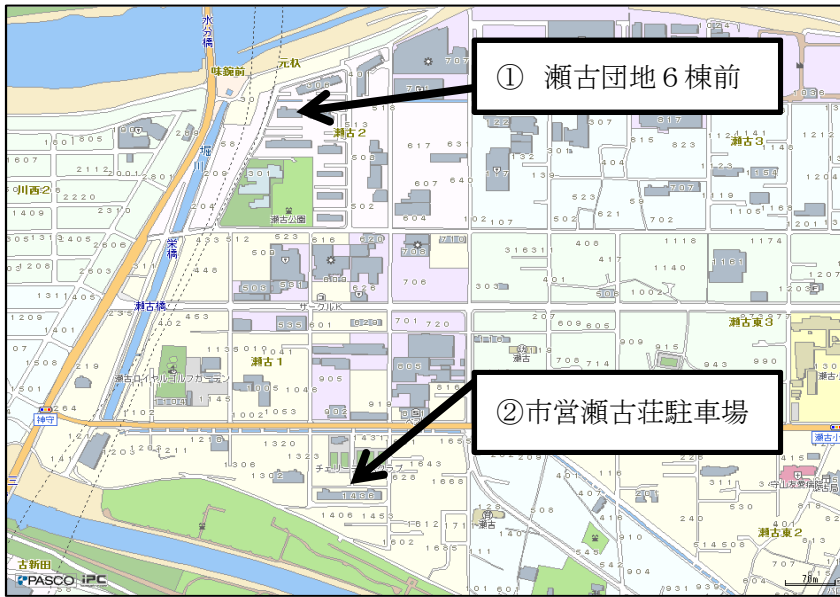

火曜日コース（猪子石ちいき・名東福祉サービス）

火曜日コース（市宮引山荘）

火曜日コース（上社北住宅）

火曜コースの5個所目は金曜コースの天白区の相生山S Tです。

水曜日コース（瀬古団地・市営瀬古荘）

水曜日コース（瀬戸市萩山台団地公民館前）

水曜コース（瀬戸市原山台集会所）

木曜日コース（石丸集会所・藤井神社・北尾公会堂）

木曜日コース（富士見住宅・平子地区）

木曜日コース（県営午池住宅）

木曜日コース (神田町)

木曜日コース (北崎町久野宅・市営北尾新田住宅)