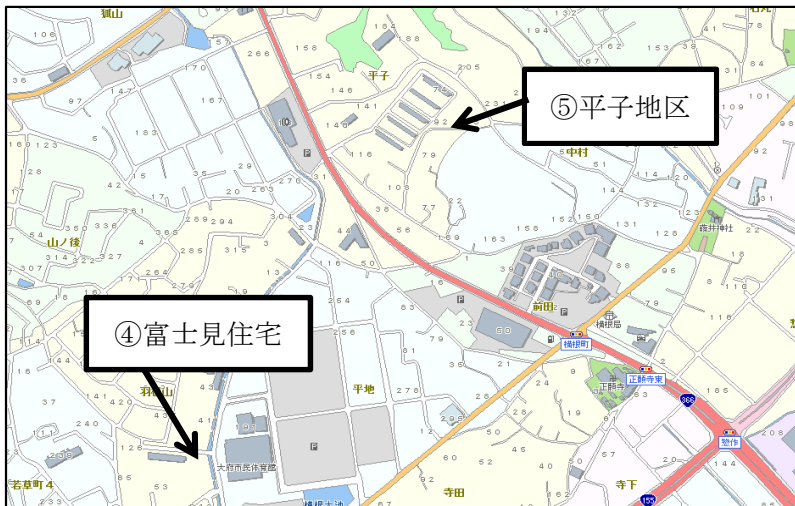

火曜日コース（猪子石ちいき・名東福祉サービス）

火曜日コース（市宮引山荘）

火曜日コース（上社北住宅）

火曜コースの5個所目は金曜コースの天白区の相生山S Tです。

水曜日コース（瀬古団地・市営瀬古荘）

水曜日コース（瀬戸市萩山台団地公民館前）

水曜コース（瀬戸市原山台集会所）

木曜日コース（石丸集会所・藤井神社・北尾公会堂）

木曜日コース（富士見住宅・平子地区）

木曜日コース（県営午池住宅）

木曜日コース (神田町)

木曜日コース (北崎町久野宅・市営北尾新田住宅)