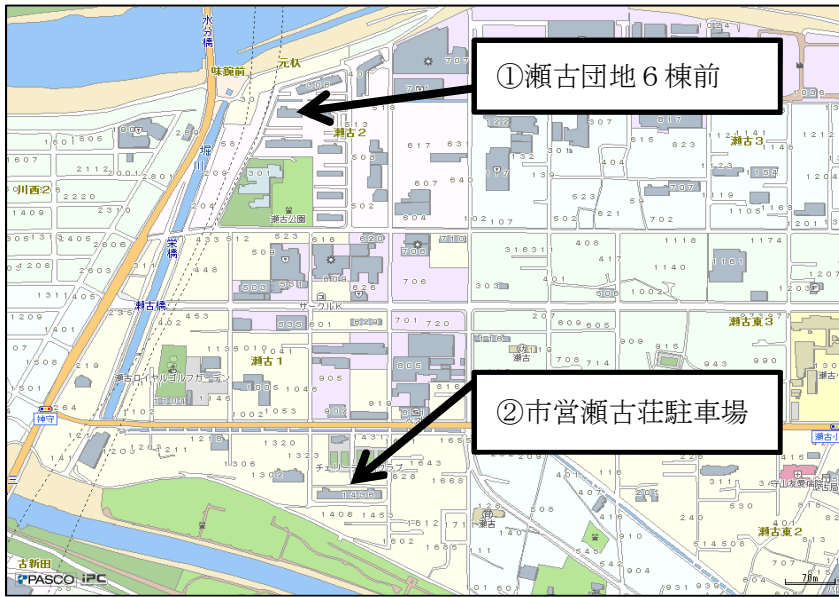

火曜日コース（猪子石地域）

火曜日コース（市営引山荘）

火曜日コース（コープステーション焼山）

火曜日コースの4個所目は金曜日コースの天白区の相生山S Tです。

水曜日コース（瀬古団地・市営瀬古荘）

水曜日コース（瀬戸市萩山台団地公民館前）

水曜日コース（瀬戸市原山台集会所）

木曜日コース（石丸集会所・藤井神社・北尾公会堂）

木曜日コース（富士見住宅・平子地区）

木曜日コース（県営午池住宅）

木曜日コース (神田町)

木曜日コース (市営北尾新田住宅・北崎町久野宅)