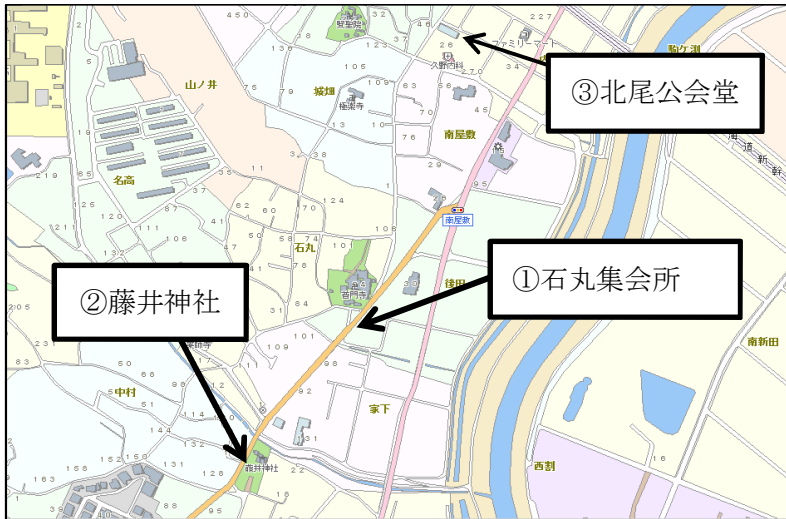

火曜日コース（猪子石地域）

火曜日コース（市営引山荘）

火曜日コース（コープステーション焼山）

火曜日コースの4個所目は金曜日コースの天白区の相生山S Tです。

水曜日コース（瀬古団地・市営瀬古荘）

水曜日コース（瀬戸市萩山台団地公民館前）

水曜日コース（瀬戸市原山台集会所）

木曜日コース（石丸集会所・藤井神社・北尾公会堂）

木曜日コース（富士見住宅・平子地区）

木曜日コース（県営午池住宅）

木曜日コース (神田町)

木曜日コース (市営北尾新田住宅・北崎町久野宅)