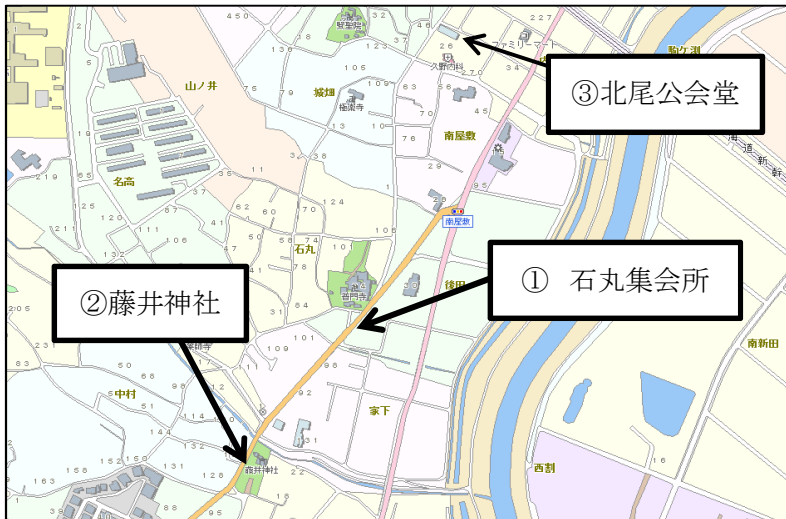

火曜日コース（猪子石ちいき・名東福祉サービス）

火曜日コース（市宮引山荘）

火曜日コース（上社北住宅）

火曜コースの5個所目は金曜コースの天白区の相生山S Tです。

水曜日コース（瀬古団地・市営瀬古荘）

水曜日コース（瀬戸市萩山台団地公民館前）

水曜コース（瀬戸市原山台集会所）

木曜日コース（石丸集会所・藤井神社・北尾公会堂）

木曜日コース（富士見住宅・平子地区）

木曜日コース（県営午池住宅）

木曜日コース (神田町)

木曜日コース (北崎町久野宅・市営北尾新田住宅)