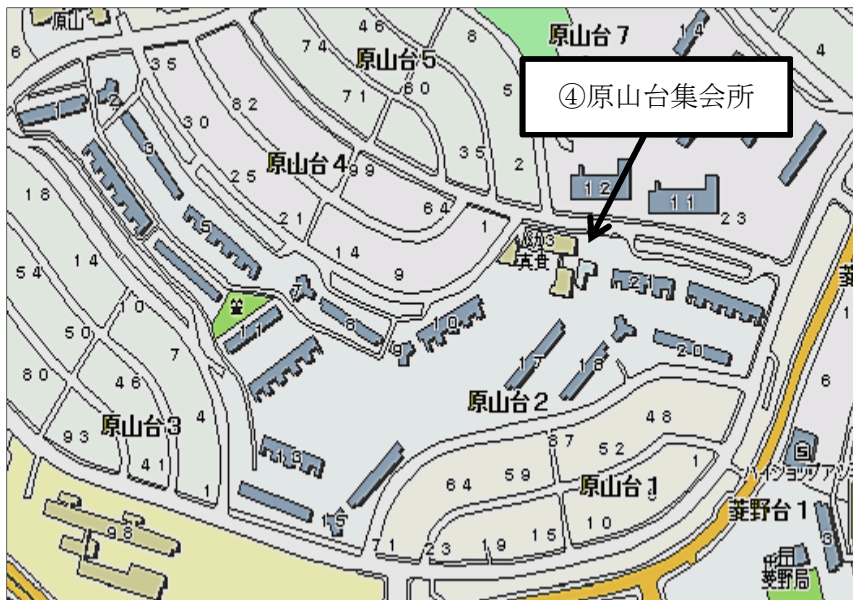

火曜日コース（猪子石地域）

火曜日コース（市営引山荘）

火曜日コース（コープステーション焼山）

火曜日コースの4個所目は金曜日コースの天白区の相生山S Tです。

水曜日コース（瀬古団地・市営瀬古荘）

水曜日コース（瀬戸市萩山台団地公民館前）

水曜日コース（瀬戸市原山台集会所）

木曜日コース（石丸集会所・藤井神社・北尾公会堂）

木曜日コース（富士見住宅・平子地区）

木曜日コース（県営午池住宅）

木曜日コース (神田町)

木曜日コース (市営北尾新田住宅・北崎町久野宅)