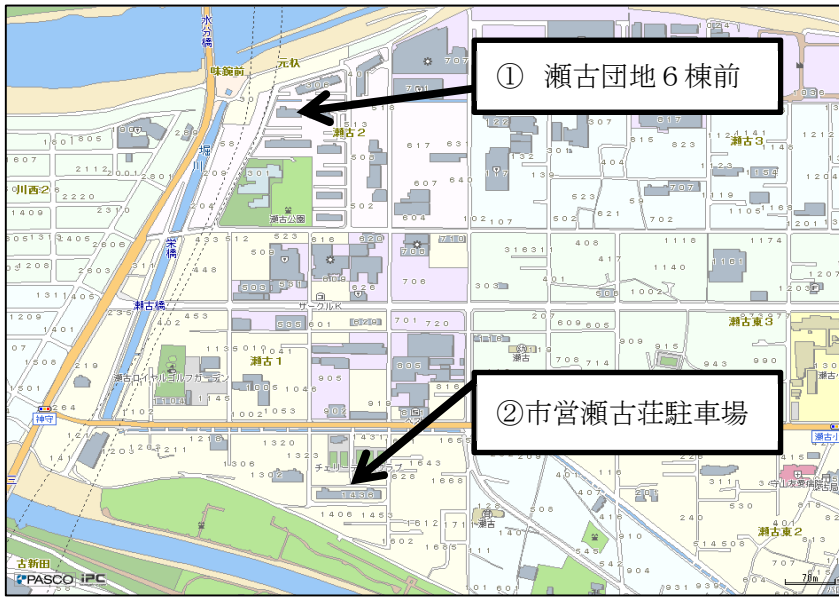

火曜日コース（猪子石ちいき・名東福祉サービス）

火曜日コース（市営引山荘）

火曜日コース（上社北住宅）

火曜コースの5個所目は金曜コースの天白区の相生山S Tです。

水曜日コース（瀬古団地・市営瀬古荘）

水曜日コース（瀬戸市萩山台団地公民館前）

水曜コース（瀬戸市原山台集会所）

木曜日コース（北尾地区・横根地区）

木曜日コース（森岡地区・吉田地区・長草地区）