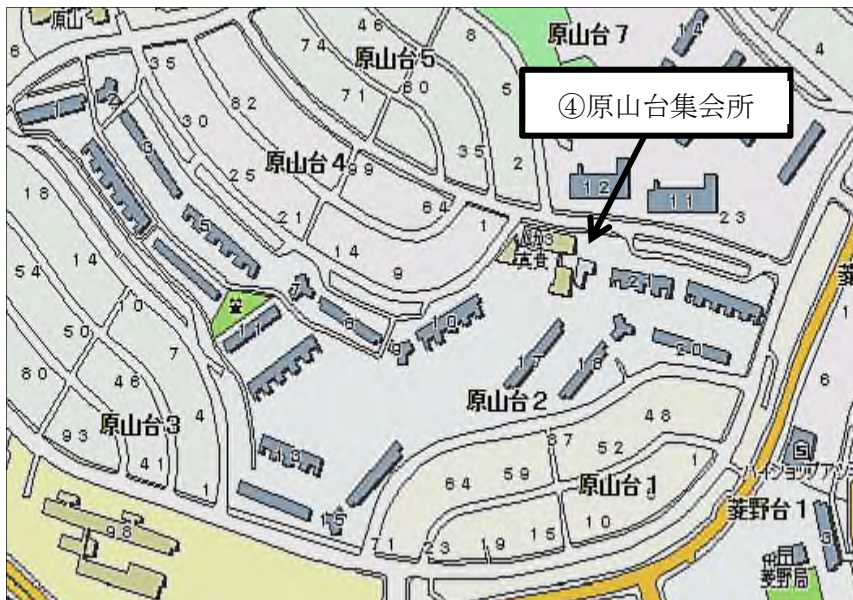

火曜日コース（猪子石ちいき・名東福祉サービス）

火曜日コース（市営引山荘）

火曜日コース（上社北住宅）

火曜コースの5個所目は金曜コースの天白区の相生山S Tです。

水曜日コース（瀬古団地・市営瀬古荘）

水曜日コース（瀬戸市萩山台団地公民館前）

水曜コース（瀬戸市原山台集会所）

木曜日コース（北尾地区・横根地区）

木曜日コース（森岡地区・吉田地区・長草地区）